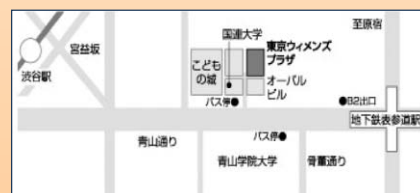

切り取らずこのままお送りください

申込書 FAX 番号：03-5467-1977

送信日 年 月 日

ふりがな お名前	
ご連絡先	TEL: _____ FAX: _____ E-mail: _____
保育希望 (要事前予約)	いずれかに○をつけてください。 有 無 有の場合： お子様のお名前(ふりがな) [_____] 月 齢 [_____ 歳 _____ ヶ月]

■会場地図

JR 山手線・東急東横線・京王井の頭線：
渋谷駅下車徒歩 12 分
東京メトロ銀座線・半蔵門線・千代田線：
表参道駅下車徒歩 7 分
都バス(渋 88 系統)：渋谷駅からバス 4 分
青山学院前バス停下車徒歩 2 分